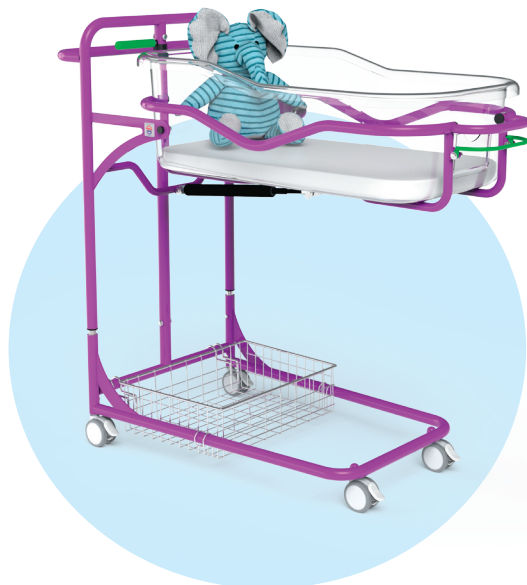

Půjčování novorozeneckých postýlek

- Zajišťuje nejbližší kontakt mezi matkou a miminkem.
- Široká škála polohování včetně výškového nastavení a náklonu vaničky.
- Pro děti do 4 měsíců.
- Poplatek za zapůjčení činí 500,- Kč vč. DPH za kalendářní měsíc.